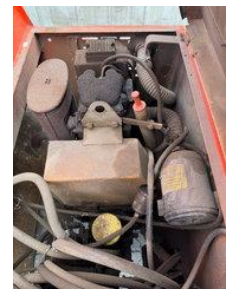

# Case Vibromax 152k

## Allgemeine Merkmale

Marke	Case
Unterkategorie	Bodenverdichter
Abgelesene Betriebsstunden	2200
Zustand	Gebraucht