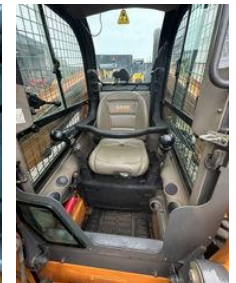

Case SR 200

Allgemeine Merkmale

Marke	Case
Unterkategorie	Raupen-Kompaktlader
Baujahr	2014
operatingHours	3402
Zustand	Gebraucht
Kraftstoff	Diesel

Case SR 200

Zubehör