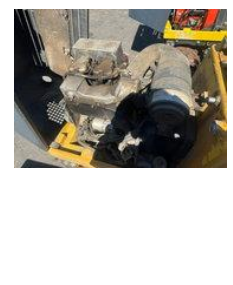

# Bomag BMP 851

## Allgemeine Merkmale

Marke	Bomag
Unterkategorie	Walze
Baujahr	1999
Abgelesene Betriebsstunden	900
Zustand	Gebraucht