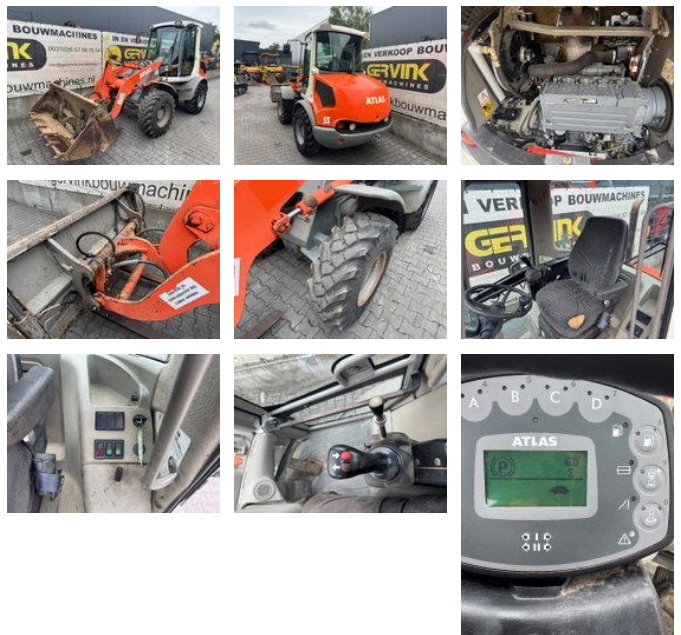

# Atlas AR 55

## Allgemeine Merkmale

Marke	Atlas
Unterkategorie	Radlader
Baujahr	2010
Angezeigte Öffnungszeiten	4635
Zustand	Gebraucht
Kraftstoff	Diesel