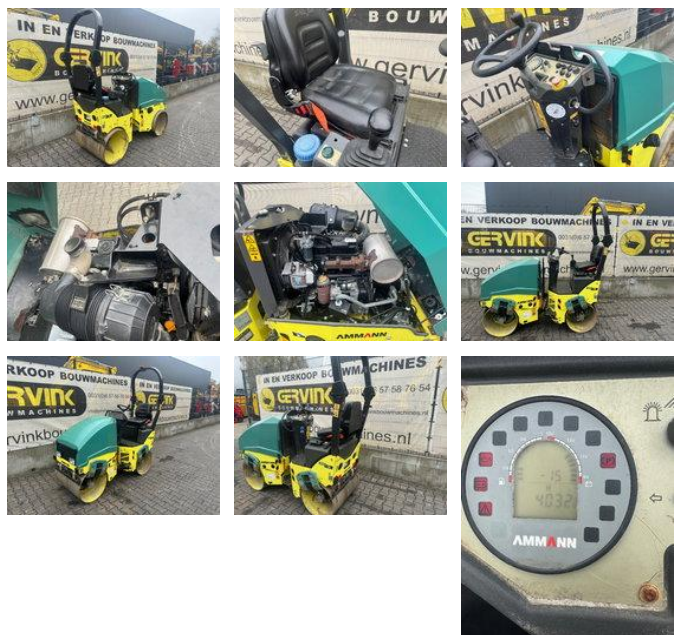

Ammann ARX 12

Allgemeine Merkmale

| | |
|----------------------------|-----------------|
| Marke | Ammann |
| Unterkategorie | Bodenverdichter |
| Baujahr | 2017 |
| Abgelesene Betriebsstunden | 403 |
| Zustand | Gebraucht |