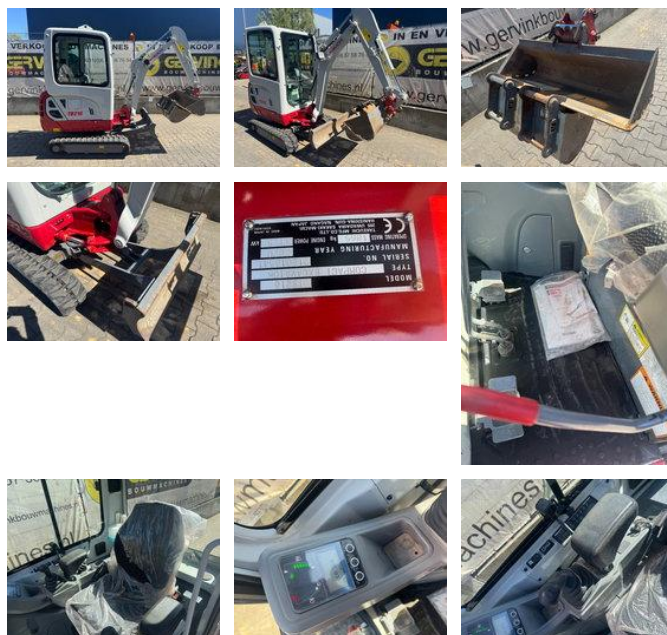

Takeuchi TB 216

Obecné vlastnosti

Značka	Takeuchi
subCategory	Minibagr na pásovém podvozku
Rok výroby	2020
Odečet hodinového počítadla	594
Stav	Použité
energyType	energyType.diesel

Takeuchi TB 216

Technické specifikace