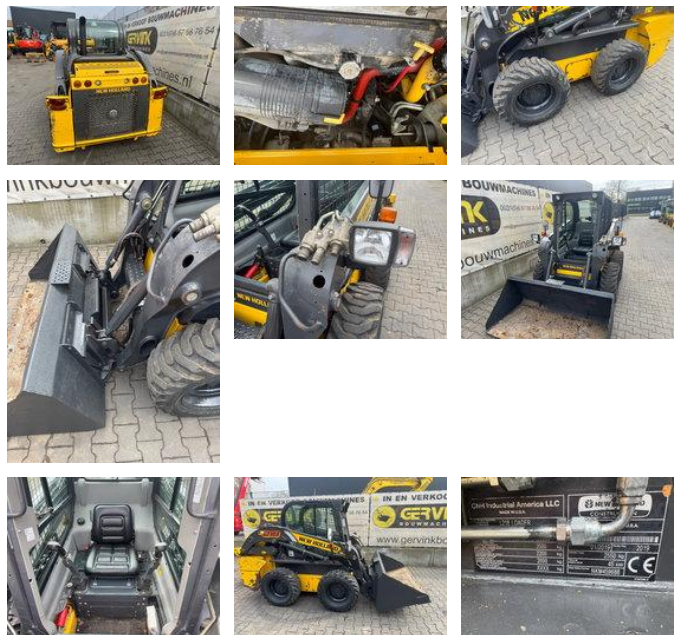

New Holland L218

Obecné vlastnosti

Značka	New Holland
subCategory	Smykem řízený pásový
Rok výroby	2019
Odečet hodinového počítadla	2453
Stav	Použité
energyType	energyType.diesel

New Holland L218

accessories