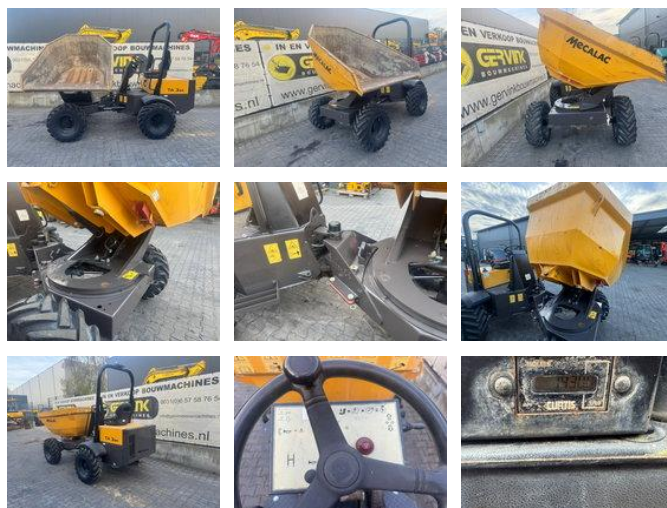

Mecalac TA 3 SR

Obecné vlastnosti

Značka	Mecalac
subCategory	Kolový sklápěč
Rok výroby	2019
Odečet hodinového počítadla	1430
Stav	Použité
energyType	energyType.diesel

Mecalac TA 3 SR

accessories