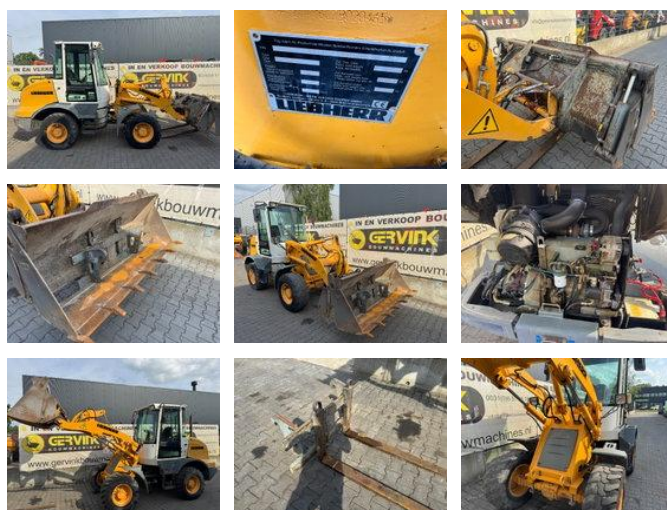

## Liebherr L 506

### Obecné charakteristiky

Značka	Liebherr
Podkategorie	Kolový nakladač
Rok výstavby	2008
Zobrazené hodiny	7286
Stav	Použitý
Palivo	Nafta

# Liebherr L 506