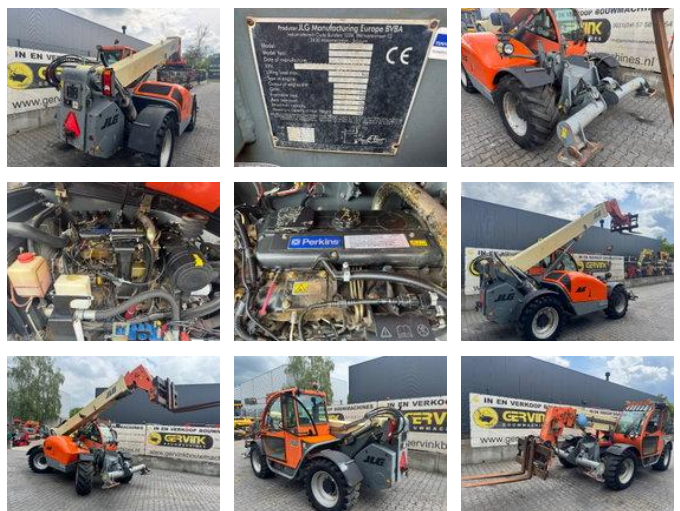

JLG 3513 PS

Obecné charakteristiky

Značka	JLG
Podkategorie	Tuhý teleskopický manipulátor
Rok výstavby	2008
Zobrazené hodiny	7050
Stav	Použitý
Palivo	Nafta

JLG 3513 PS

Technické specifikace

Počet os	2
Konfigurace os	4x4
Řídit	wheels