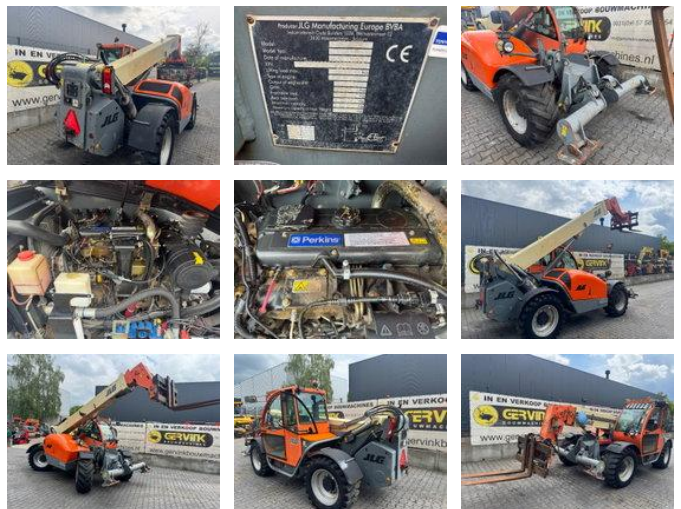

JLG 3513 PS

Obecné vlastnosti

Značka	JLG
subCategory	Tuhý teleskopický manipulátor
Rok výroby	2008
Odečet hodinového počítadla	7050
Stav	Použité
energyType	energyType.diesel

JLG 3513 PS

Technické specifikace

numberOfAxles	2
shortAxleConfiguration	4x4
Pohon	wheels

accessories

- All wheel drive