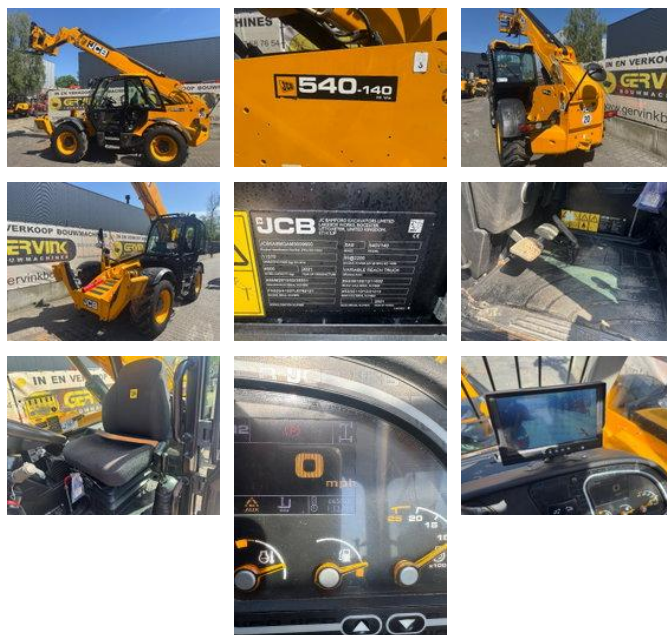

## JCB 540-140

### Obecné charakteristiky

Značka	JCB
Podkategorie	Tuhý teleskopický manipulátor
Rok výstavby	2021
Zobrazené hodiny	6650
Stav	Použitý
Palivo	Nafta