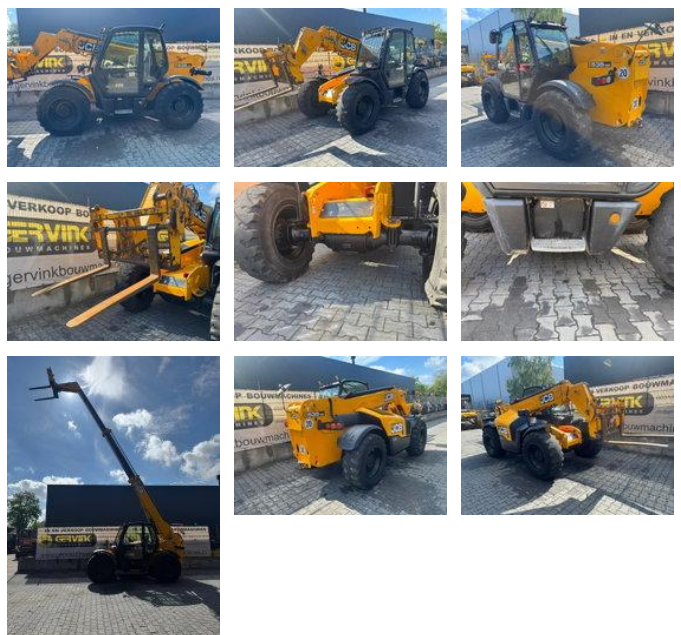

JCB 535-95

Obecné vlastnosti

Značka	JCB
subCategory	Tuhý teleskopický manipulátor
Rok výroby	2015
Odečet hodinového počítadla	6916
Stav	Použité

JCB 535-95

Technické specifikace

numberOfAxles	2
shortAxleConfiguration	4x4
Pohon	wheels