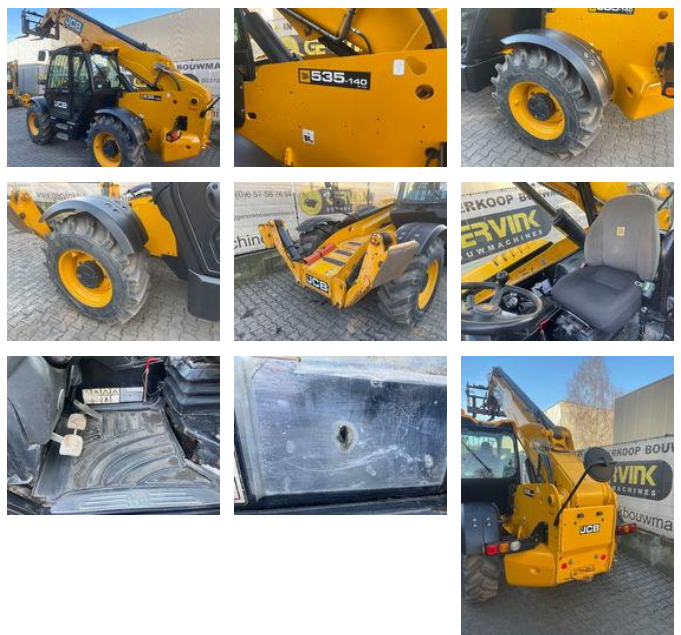

JCB 535-140 Hiviz

Obecné vlastnosti

makeName	JCB
subCategory	Tuhý teleskopický manipulátor
constructionYear	2016
Odečet hodinového počítadla	6076
Stav	Použité
energyType	energyType.diesel

JCB 535-140 Hiviz

Technické specifikace

numberOfAxles	2
shortAxleConfiguration	4x4
Pohon	wheels

accessories