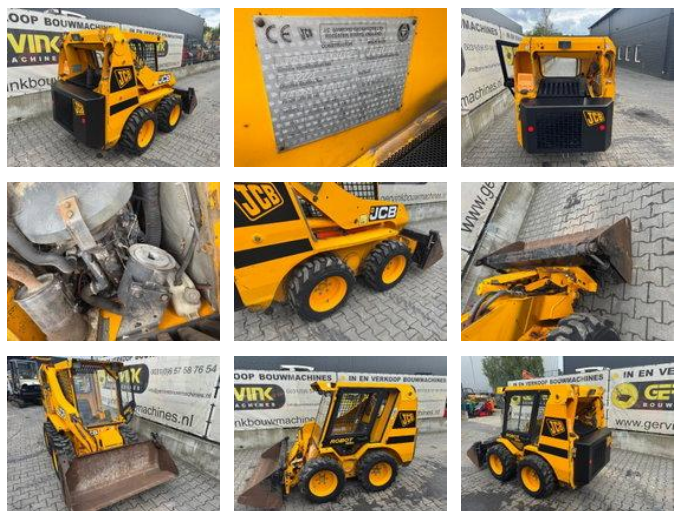

## JCB 150

### Obecné charakteristiky

Značka	JCB
Podkategorie	Smykem řízený pásový
Rok výstavby	1997
Zobrazené hodiny	862
Stav	Použitý
Palivo	Nafta

JCB 150

Příslušenství