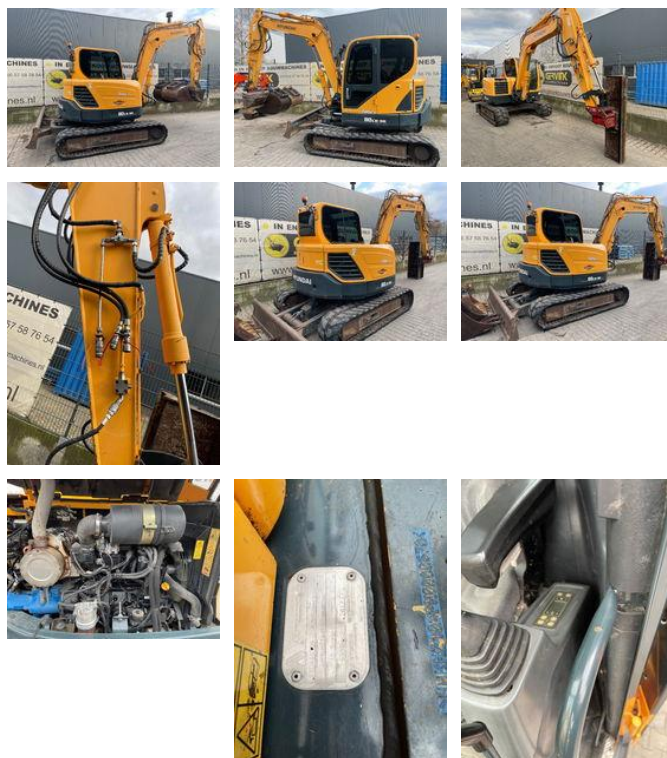

Hyundai 80 CR 9A

Obecné vlastnosti

makeName	Hyundai
subCategory	Minibagr na pásovém podvozku
constructionYear	2017
Odečet hodinového počítadla	5338
Stav	Použité
energyType	energyType.diesel

Hyundai 80 CR 9A

Popis

Type: Midi excavator

accessories