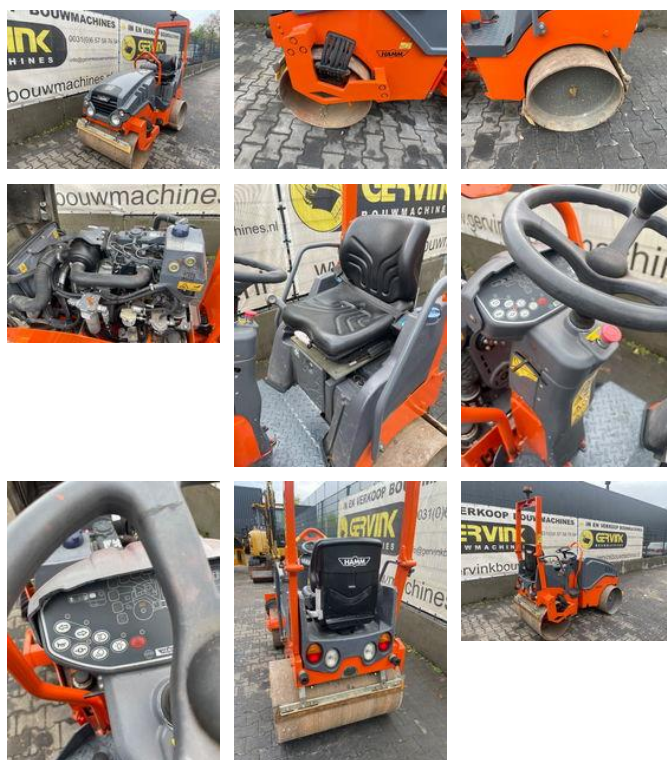

## Hamm HD 10 C VV

### Obecné vlastnosti

makeName	Hamm
subCategory	Silniční kompaktor
constructionYear	2015
Odečet hodinového počítadla	1016
Stav	Použité

# Hamm HD 10 C VV

## Popis

Type: Tandem roller