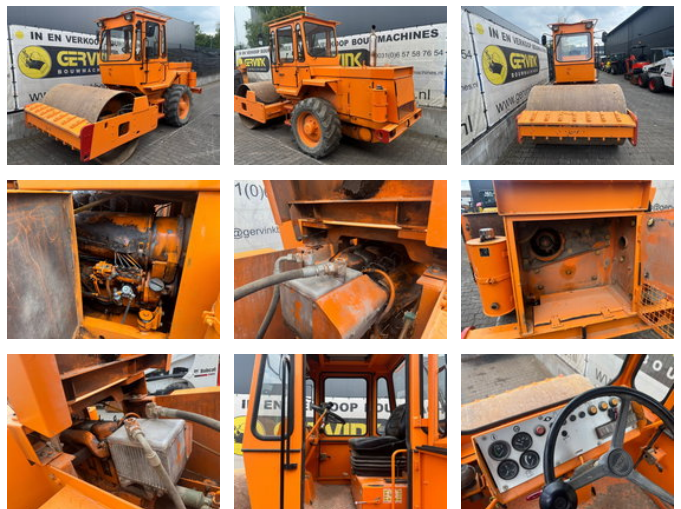

# Hamm 2310SSD

## Obecné charakteristiky

Značka	Hamm
Podkategorie	Půdní kompaktor
Rok výstavby	1990
Zobrazené hodiny	5387
Stav	Použitý

## Popis

Type: Single drum roller