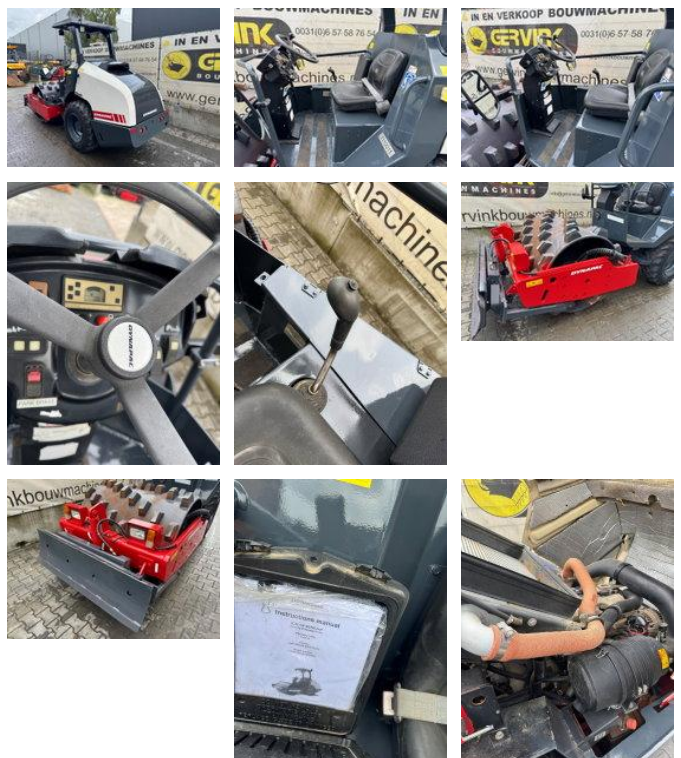

## Dynapac CA 134 PDB

### Obecné charakteristiky

Značka	Dynapac
Podkategorie	Silniční kompaktor
Rok výstavby	2011
Zobrazené hodiny	2003
Stav	Použitý

## Popis

Type: Combi-roller