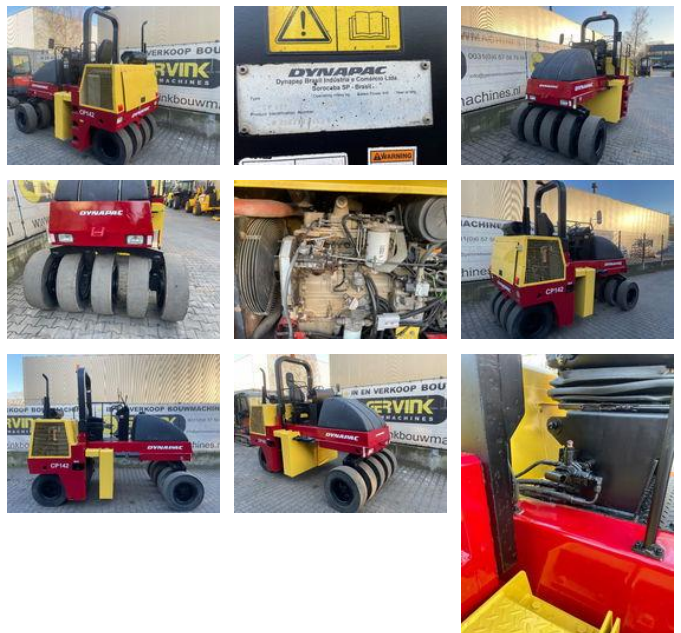

## Diversen Dynapack CP 142

### Obecné vlastnosti

makeName	Diversen
subCategory	Kompaktor s pneumatikami
constructionYear	2009
Odečet hodinového počítadla	1442
Stav	Použité