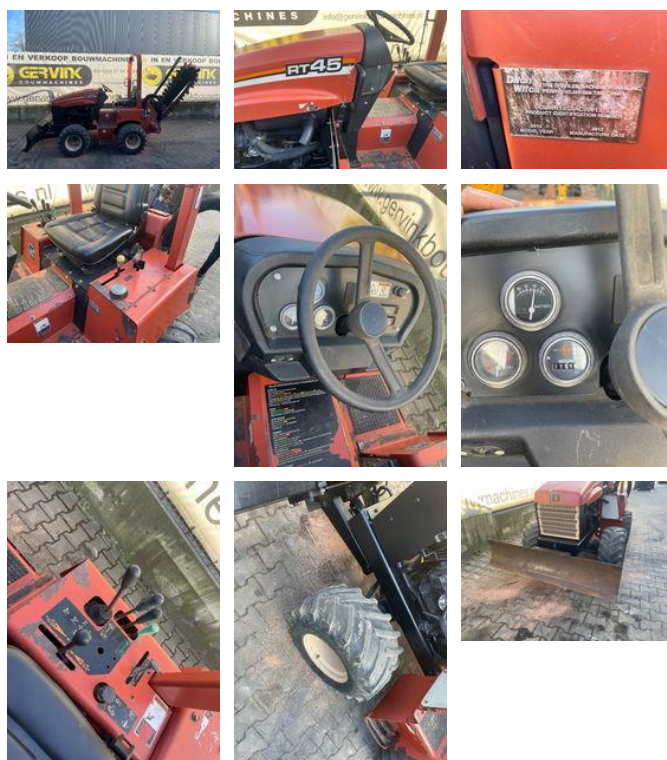

Ditch Witch RT 45

Obecné vlastnosti

makeName	Ditch Witch
subCategory	Příkopové rypadlo
constructionYear	2012
Odečet hodinového počítadla	2390
Stav	Použité

Ditch Witch RT 45

Technické specifikace

numberOfAxles	2
shortAxleConfiguration	4x4
Pohon	wheels