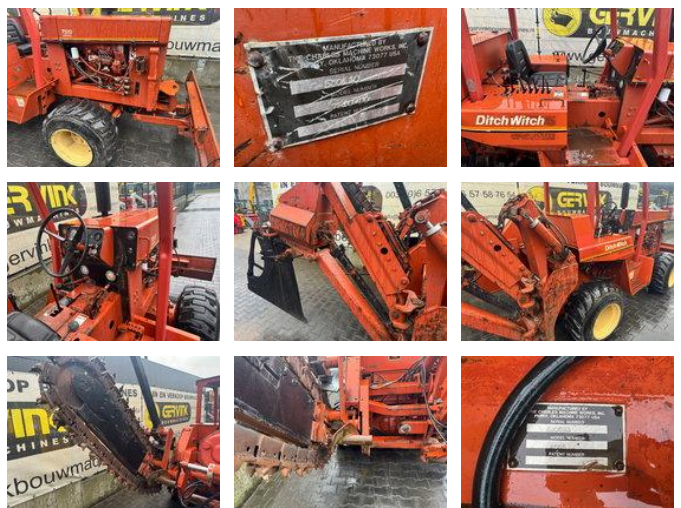

Ditch Witch 7510 DD

Obecné vlastnosti

Značka	Ditch Witch
subCategory	Ostatní pluhy
Rok výroby	2000
Stav	Použité

Ditch Witch 7510 DD

accessories