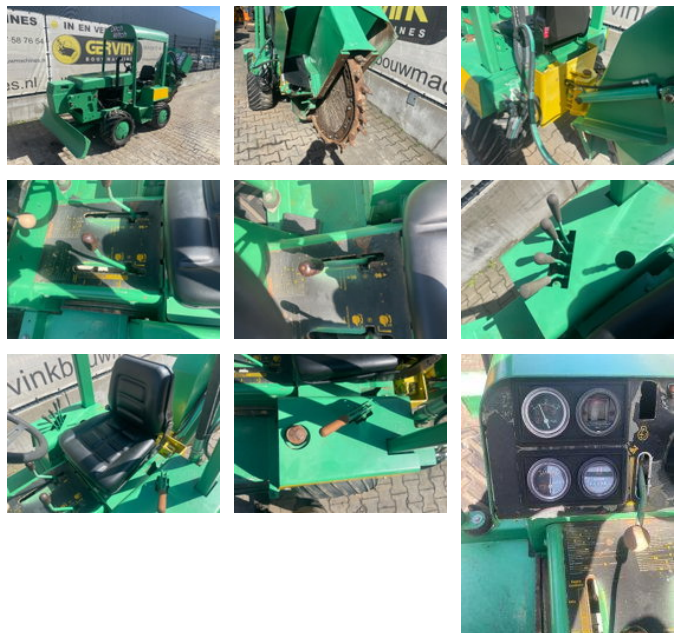

Ditch Witch 3500 DD

Obecné charakteristiky

| | |
|------------------|-------------------|
| Značka | Ditch Witch |
| Podkategorie | Příkopové rypadlo |
| Zobrazené hodiny | 2549 |
| Stav | Použitý |

Ditch Witch 3500 DD