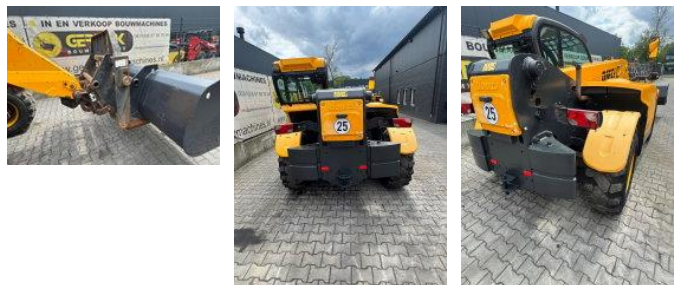

### Obecné charakteristiky

Značka	Dieci
Podkategorie	Tuhý teleskopický manipulátor
Rok výstavby	2016
Zobrazené hodiny	2922
Stav	Použitý
Palivo	Nafta