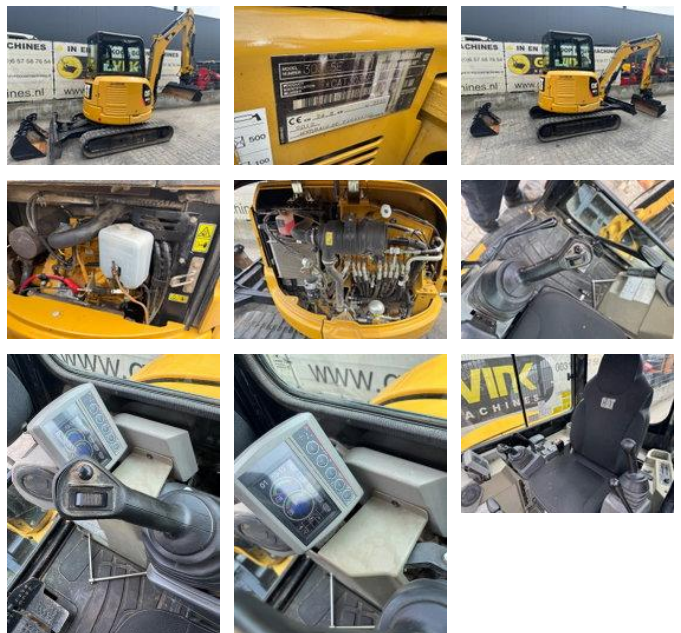

## Caterpillar 303.5 E CR

### Obecné charakteristiky

Značka	Caterpillar
Podkategorie	Minibagr na pásovém podvozku
Rok výstavby	2012
Zobrazené hodiny	5567
Stav	Použitý
Palivo	Nafta