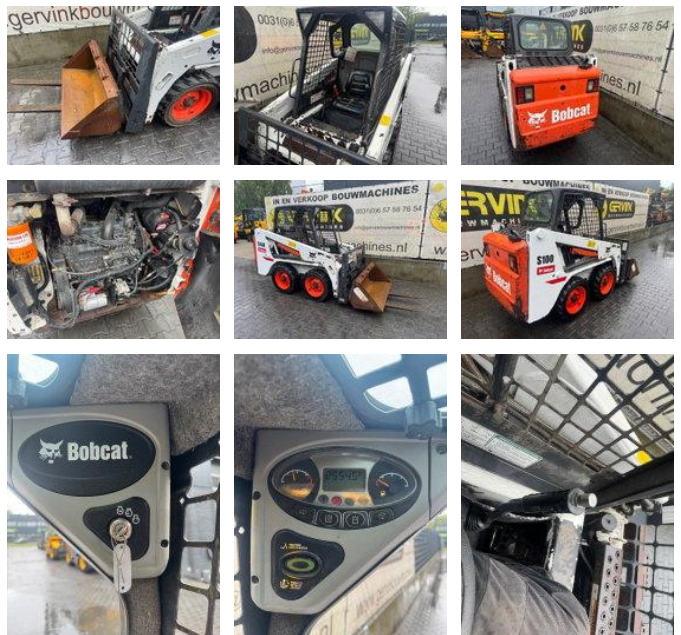

Bobcat S 100

Obecné charakteristiky

Značka	Bobcat
Podkategorie	Smykem řízený pásový
Rok výstavby	2007
Zobrazené hodiny	2554
Stav	Použitý
Palivo	Nafta

Bobcat S 100

Příslušenství