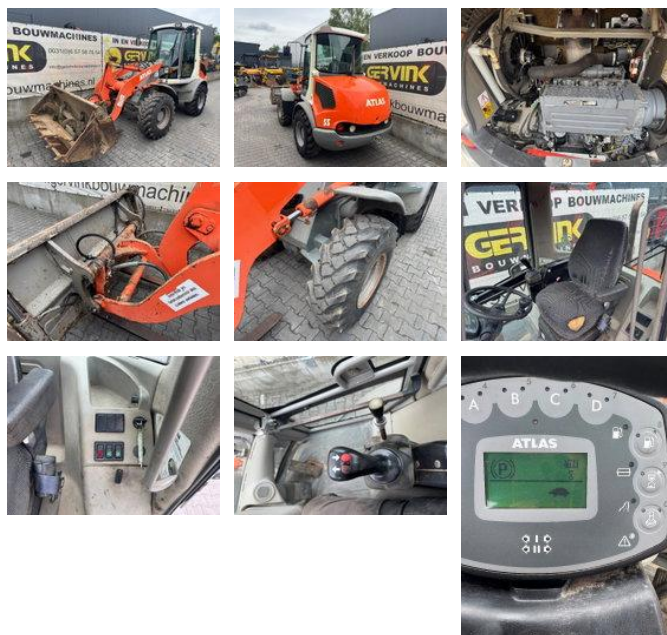

## Atlas AR 55

### Obecné charakteristiky

Značka	Atlas
Podkategorie	Kolový nakladač
Rok výstavby	2010
Zobrazené hodiny	4635
Stav	Použitý
Palivo	Nafta

# Atlas AR 55